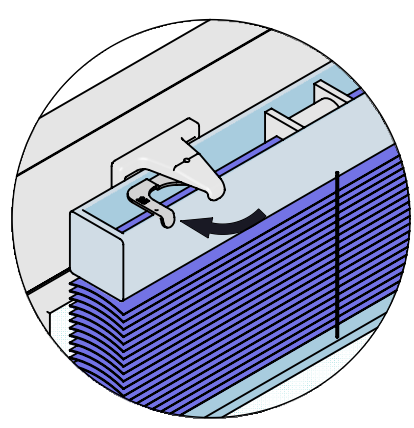

Klebeplatte zur Jalousiemontage

~ 5min.

~ 12h

+40°C
-
+10°C

- x 2 - 40 cm - 120 cm
- x 3 - 120 cm - 180 cm
- x 4 - 180 cm - 220 cm