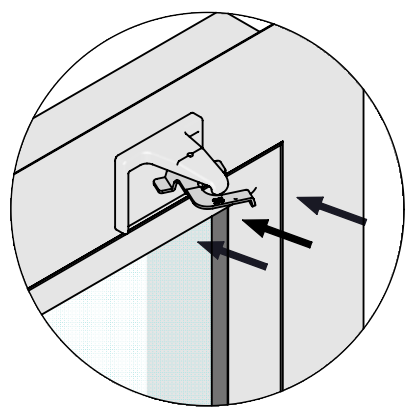

Klebeplatte zur Jalousiemontage

~ 5min.

~ 12h

+40°C
-
+10°C

- x 2 - 40 cm - 120 cm
- x 3 - 120 cm - 180 cm
- x 4 - 180 cm - 220 cm