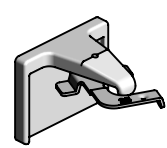

Klebeplatte zur Jalousiemontage

~ 5min.

~ 12h

+40°C
-
+10°C

- x 2 - 40 cm - 120 cm
- x 3 - 120 cm - 180 cm
- x 4 - 180 cm - 220 cm