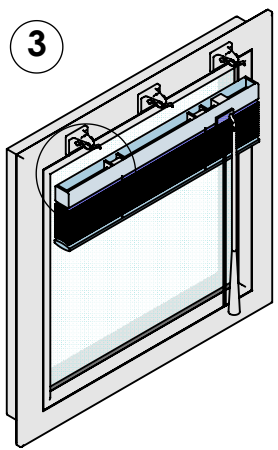

Klebeplatte zur Jalousiemontage

~ 5min.

~ 12h

+40°C
-
+10°C

- x 2 - 40 cm - 120 cm
- x 3 - 120 cm - 180 cm
- x 4 - 180 cm - 220 cm