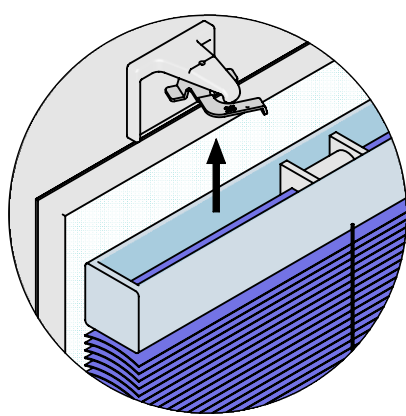

Klebeplatte zur Jalousiemontage

~ 5min.

~ 12h

+40°C
-
+10°C

- x 2 - 40 cm - 120 cm
- x 3 - 120 cm - 180 cm
- x 4 - 180 cm - 220 cm