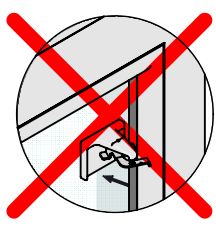

Klebeplatte zur Jalousiemontage

~ 5min.

~ 12h

+40°C
-
+10°C

- x 2 - 40 cm - 120 cm
- x 3 - 120 cm - 180 cm
- x 4 - 180 cm - 220 cm