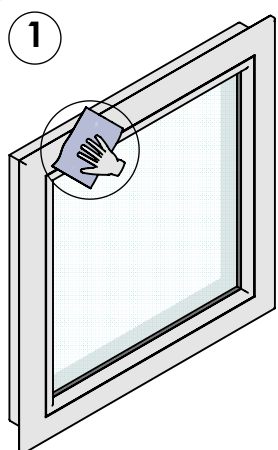

Klebeplatte zur Jalousiemontage

~ 5min.

~ 12h

+40°C
-
+10°C

- x 2 - 40 cm - 120 cm
- x 3 - 120 cm - 180 cm
- x 4 - 180 cm - 220 cm