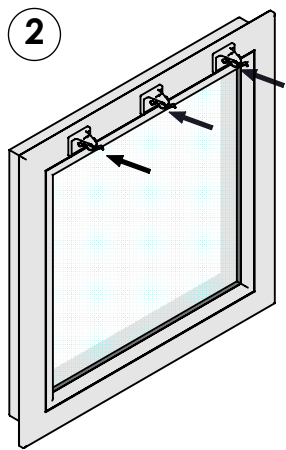

Klebeplatte zur Jalousiemontage

~ 5min.

~ 12h

+40°C
-
+10°C

- x 2 - 40 cm - 120 cm
- x 3 - 120 cm - 180 cm
- x 4 - 180 cm - 220 cm